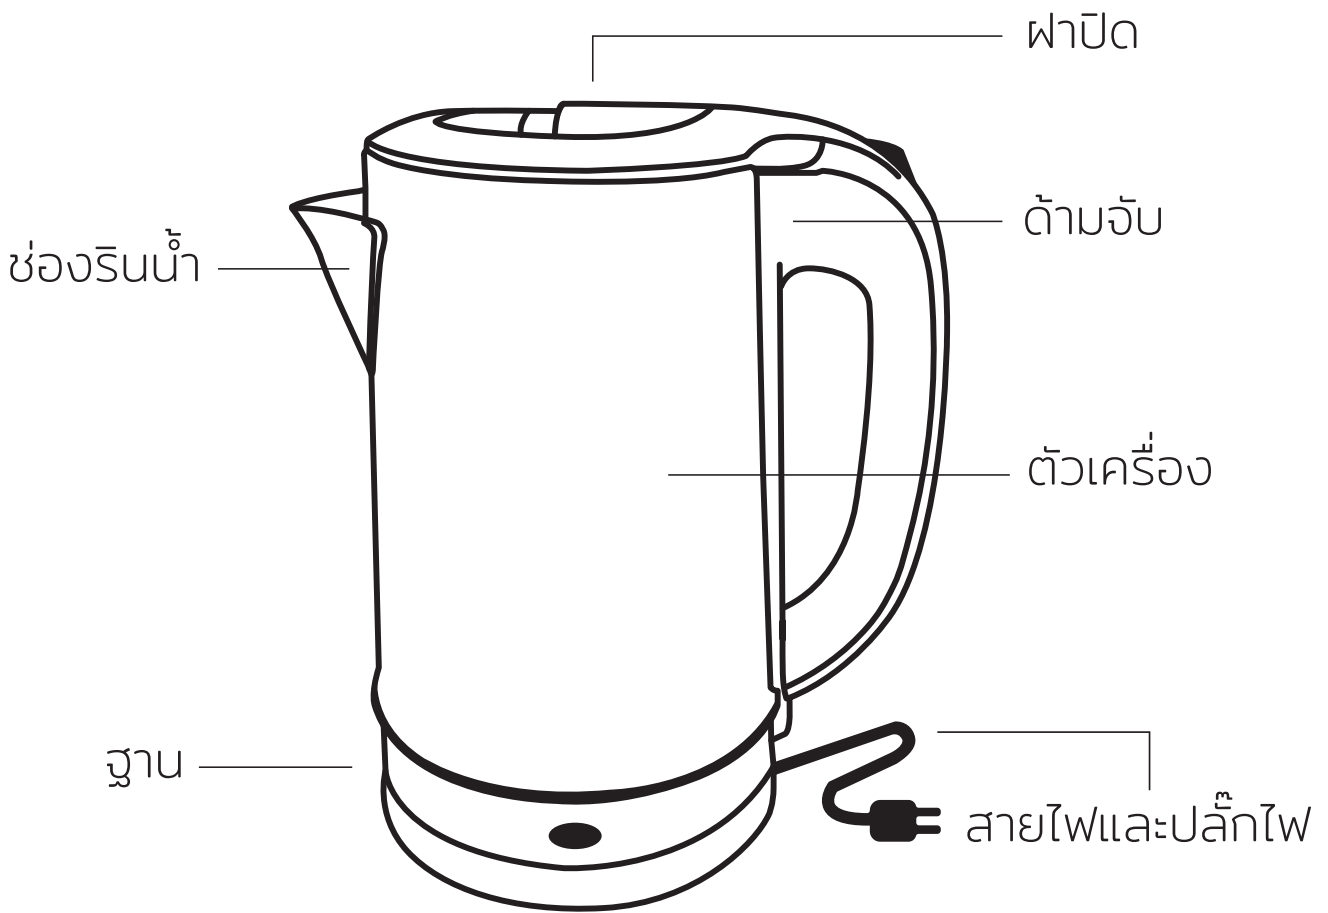

newwave

**คู่มือแนะนำการใช้งาน
กาต้มน้ำไฟฟ้า 1.8 ลิตร**

Automatic Cordless Kettle Model : NW-KT1804

กรุณาศึกษาข้อแนะนำ
ด้านการใช้งานและความปลอดภัยก่อนการใช้งาน

ส่วนประกอบสินค้า

วิธีการใช้งาน

แกะสินค้าออกจากบรรจุภัณฑ์ และทำความสะอาดก่อนการใช้งาน

1. ตรวจสอบอุปกรณ์ก่อนการใช้งาน ว่าอยู่ในสภาพพร้อมใช้งานหรือไม่
2. เชื่อมปลั๊กเข้ากับเต้ารับ
3. กดปุ่มปลดล๊อค เปิดฟาออกและเติมน้ำในปริมาณที่ต้องการ โปรดสังเกตเครื่องหมายภายใน ต้องไม่เกินระดับ Max
4. ปิดฟา และกดปุ่มสวิทช์ทำงาน ไฟสถานะจะติด
5. เมื่อน้ำเดือด ระบบจะทำการตัดการทำงานอัตโนมัติ และไฟจะดับลง
6. รินน้ำออกได้โดยไม่ต้องเปิดฟา