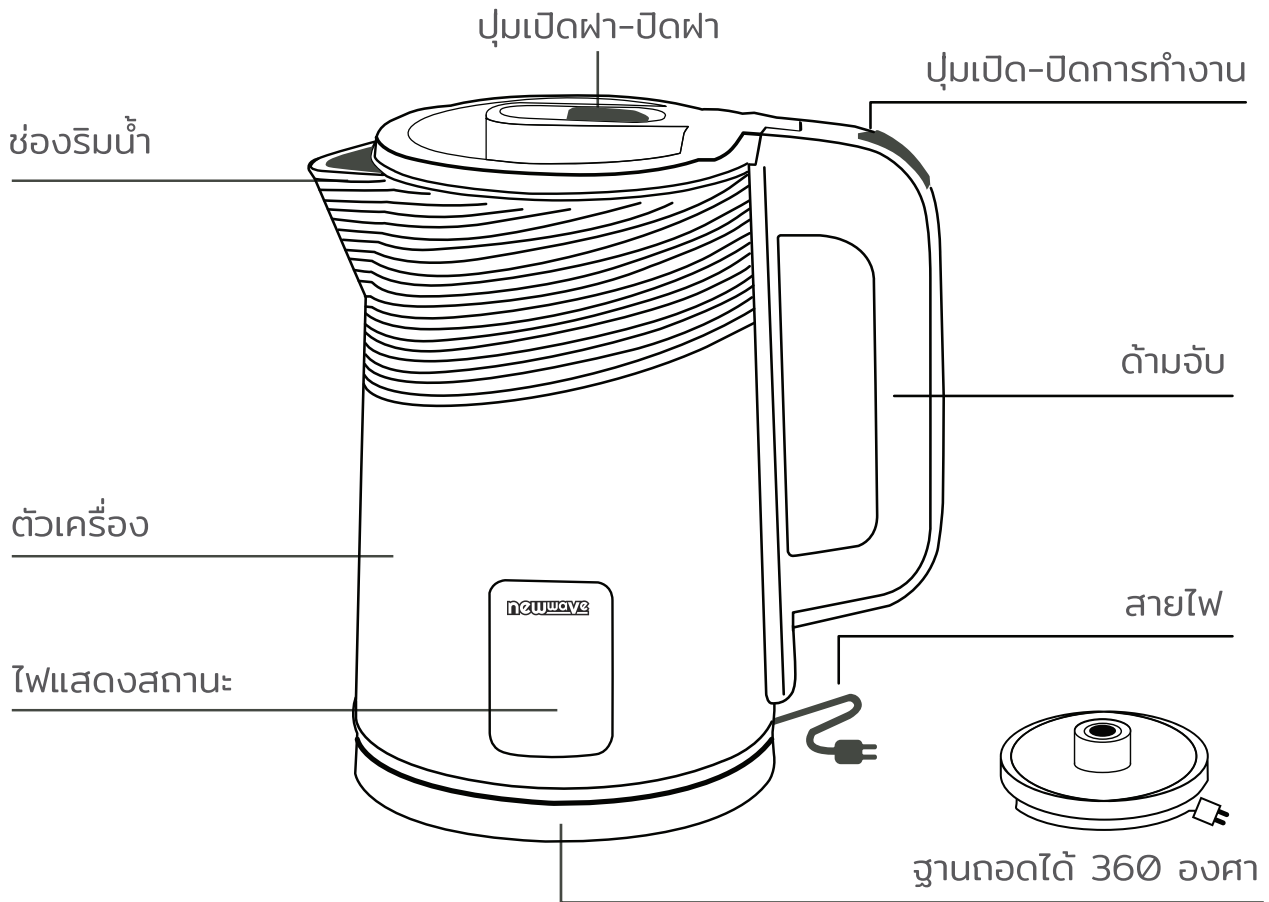

newwave

**คู่มือแนะนำการใช้งาน กาต้มน้ำร้อนไฟฟ้า
DOUBLE WALL CORDLESS KETTLE
Model : NW-KT0218**

กรุณาศึกษาข้อแนะนำ
ด้านการใช้งานและความปลอดภัยก่อนการใช้งาน

ส่วนประกอบสินค้า

วิธีการใช้งาน

แกะสินค้าออกจากบรรจุภัณฑ์ และทำความสะอาดก่อนการใช้งาน

1. ตรวจสอบอุปกรณ์ก่อนการใช้งาน ว่าอยู่ในสภาพพร้อมใช้งานหรือไม่
2. เสียบปลั๊กเข้ากับเต้ารับ
3. กดปุ่มปลดลิ้นเปิดฝาออกและเติมน้ำในปริมาณที่ต้องการโปรดสังเกตเครื่องหมายภายใน ต้องไม่เกินระดับ Max
4. ปิดฝา และกดปุ่มสวิทช์ทำงาน ไฟสถานะจะติด
5. เมื่อน้ำเดือด ระบบจะทำการตัดการทำงานอัตโนมัติ และไฟจะดับลง
6. รินน้ำออกได้โดยไม่ต้องเปิดฝา